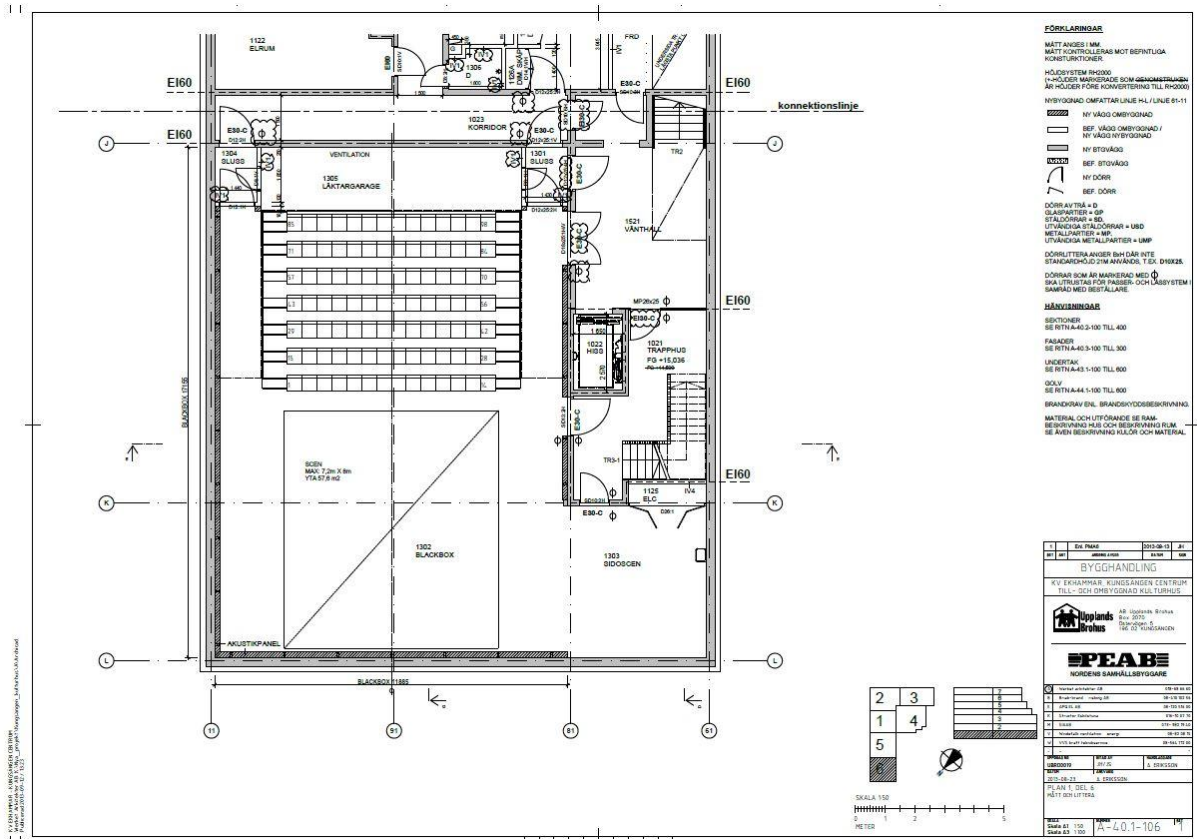

Planritning

BYGGHANDLING	BYGGNADENS NAMN	BYGGNADENS ADRESS	BYGGNADENS STAD	BYGGNADENS LAND
KV EKALIPPAR KUNGÅNGEN CENTRUM TILL- OCH OMSYGGNAD KILL LERNEUS				
SPÅBE NORDENS SAMVÄLLSTEGARE	800000-03	800000-03	800000-03	800000-03
1	2	3	4	5
2	3	4	5	6
1	2	3	4	5
5	6	7	8	9
4	5	6	7	8
3	4	5	6	7
2	3	4	5	6
1	2	3	4	5
5	6	7	8	9
4	5	6	7	8
3	4	5	6	7
2	3	4	5	6
1	2	3	4	5
5	6	7	8	9
4	5	6	7	8
3	4	5	6	7
2	3	4	5	6
1	2	3	4	5